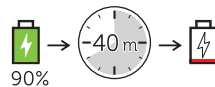

Latitude 11

Keyboard

Quick Start Guide

Connecting the tablet

Disconnecting the tablet

Charging the keyboard

Using the Dell mini Active Pen

商品名稱：鍵盤擴充基座
型號：Dell Latitude 11 Keyboard (K12M)
額定電壓：100-240 伏特 (交流電壓)
額定頻率：50/60 赫茲
額定輸入電流：0.9 安培 (30瓦)
製造年份：參考外箱標示或條碼標籤
製造號碼：參考條外箱條碼標籤
生產國別：參考外箱標示